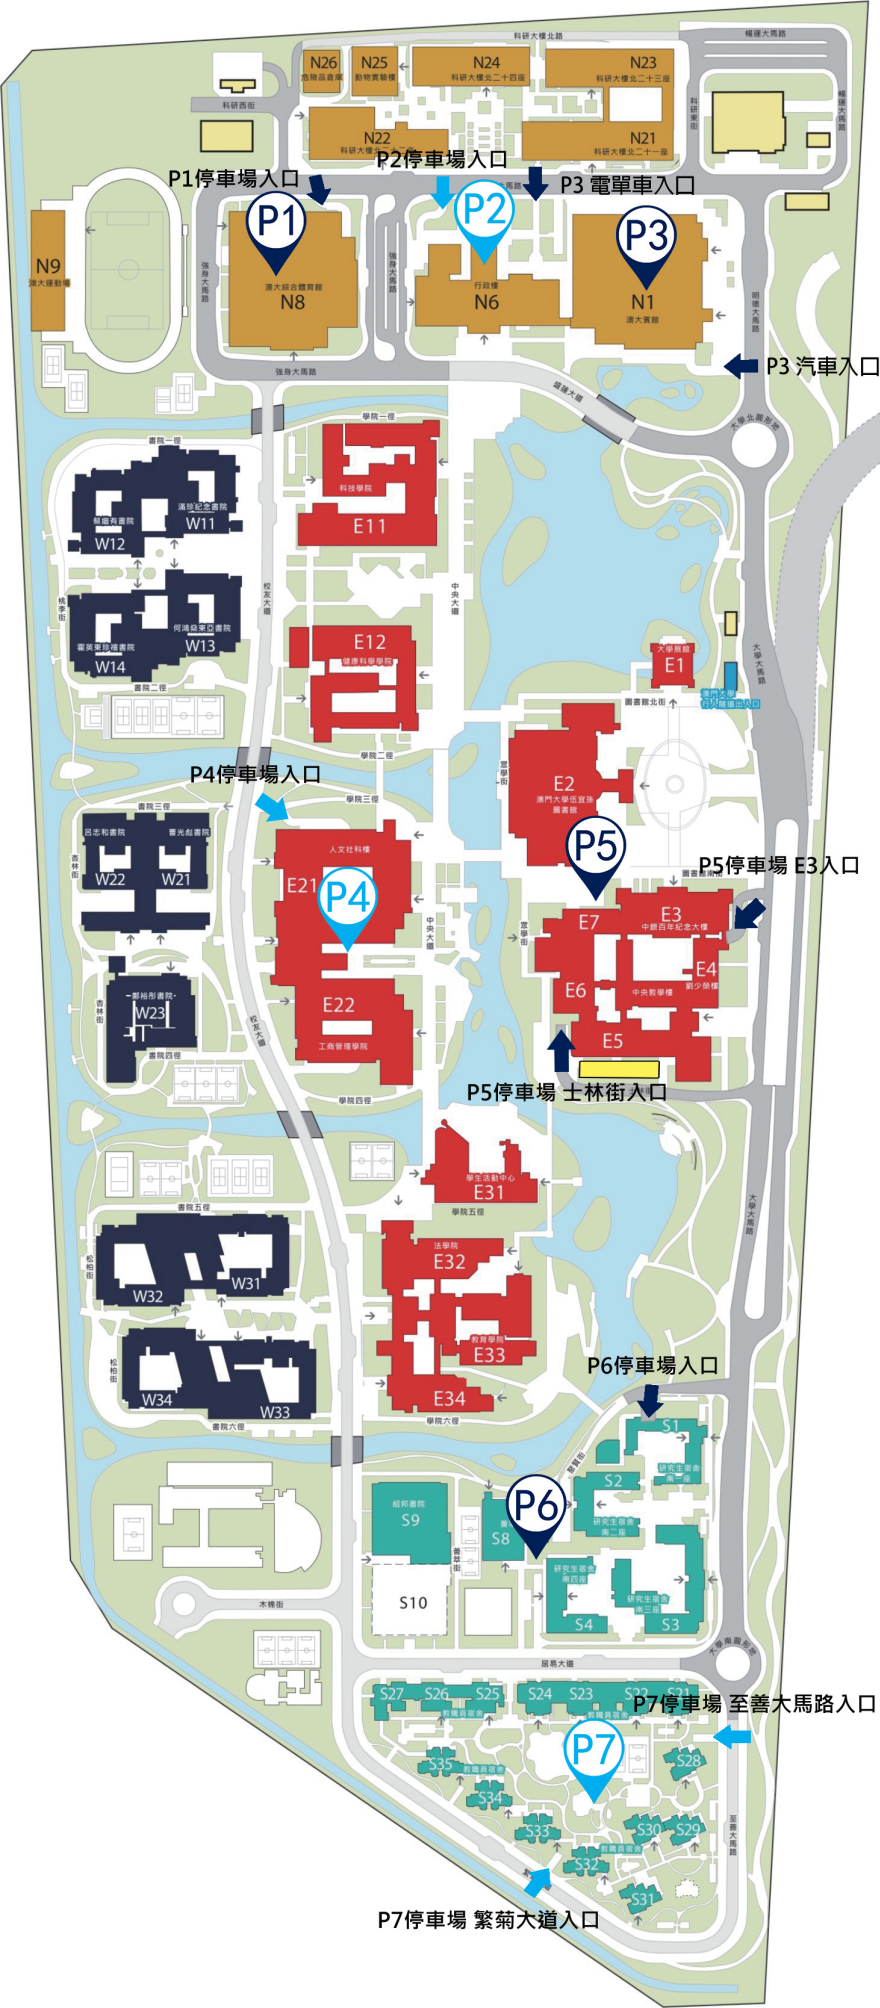

澳門大學 職員停車場及訪客停車場位置圖

← 停車場入口

訪客停車場

- P1** 訪客停車場 P1:
澳大綜合體育館 (N8) 地庫
(供大學職員、學生、住客、持有有效校園卡人士及訪客使用)
-- 職員、學生、住客、持有有效校園卡人士：普通票或特別許可之月票
-- 訪客：普通票
- P3** 訪客停車場 P3:
澳大賓館 (N1) 及大學會堂 (N2) 地庫
(供大學職員、學生、住客、持有有效校園卡人士及訪客使用)
-- 職員、學生、住客、持有有效校園卡人士：普通票或月票
-- 訪客：普通票
- P5** 訪客停車場 P5:
澳門大學伍宜孫圖書館 (E2) 及中央教學樓 (E3 - E7) 地庫
(供大學職員、學生、住客、持有有效校園卡人士及訪客使用，可由E3入口或士林街入口駛入)
-- 職員、學生、住客、持有有效校園卡人士：普通票或月票
-- 訪客：普通票
- P6** 訪客停車場 P6:
研究生宿舍 (S1 - S2) 及薈萃坊 (S8) 地庫
(供大學職員、學生、住客、持有有效校園卡人士及訪客使用)
-- 職員、學生、住客、持有有效校園卡人士：普通票或月票
-- 訪客：普通票

職員停車場

- P2** 職員停車場 P2:
行政樓 (N6) 地庫
(職員及住客專用)
-- 月票
- P4** 職員停車場 P4:
人文社科樓 (E21) 及工商管理學院 (E22) 地庫
(職員及住客專用)
-- 月票
- P7** 職員停車場 P7:
教職員宿舍 (S21 - S35) 地庫
(宿舍住客專用)
-- 月票

電單車停泊區

P7停車場 繁菊大道入口

P7停車場 至善大馬路入口

P6停車場入口

P5停車場 士林街入口

P5停車場 E3入口

P4停車場入口

P1停車場入口

P2停車場入口

P3 電單車入口

P3 汽車入口

澳門大學出入口